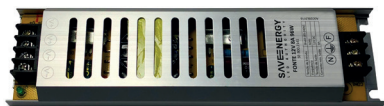

FORNTE 12V

*Consulte as aplicações no Guia de Fontes a partir da página 82

	96W
REFERÊNCIA	SE-300.2141
TENSÃO DE SAÍDA	12V DC
CORRENTE MÁX. SAÍDA	8A
FREQUÊNCIA	60Hz
TAMANHO	195,5 x 53,4 x 20,8 mm

Bivolt (85-240V)