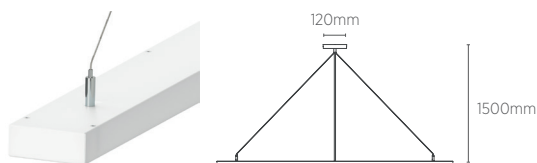

Acompanha fonte luminosa
Consulte o Diagrama de Efeitos na página 84.

Incandescente **60W**

Bivolt (85-240V)

ACESSÓRIOS

KIT PENDENTE

Para Luminária Compact Linear

REFERÊNCIA

SE-275.2155