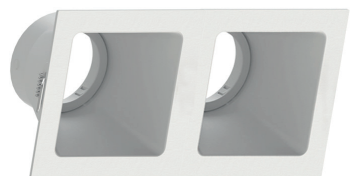

EMBUTIDO LINKED

HIDE

LINKED 2 EMBUTIDOS