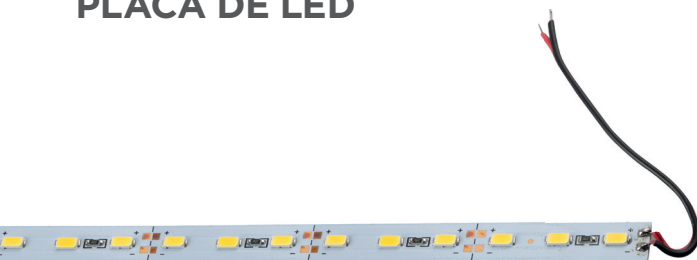

No modelo **SE-195.2856**, além de alternar entre as temperaturas indicadas (**14W**), é possível ligar as duas temperaturas de cor simultaneamente (**28W**).

60 LEDS por metro

12V

PLACA DE LED

Permite Diminuição com driver externo