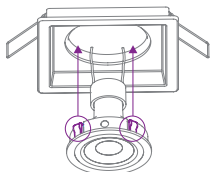

EMBUTIDOS

GARANTIA

5

ANOS

TERMOPLÁSTICO

PROSHIELD
UV®

SISTEMA
CLICK

FOCO
ORBITAL

INSTALAÇÃO
ATRAVÉS DE
MOLAS

SOQUETE
INCLUSO

Substitua a lâmpada sem remover o embutido*.

* Exceto modelo MR11 quadrado recuado

Fácil instalação
Através de molas (inclusas).

Lâmpadas vendidas separadamente (não inclusas)