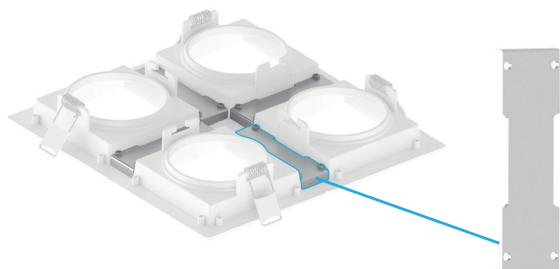

SISTEMA CONECTA

Crie suas próprias combinações de embutidos
SAVEENERGY

Compatível com qualquer modelo quadrado recuado SAVEENERGY.

SISTEMA CONECTA EMBUTIDOS
MR16/PAR20/AR70
SE-330.1275 (5 unidades)

SISTEMA CONECTA EMBUTIDOS
PAR30/AR111
SE-330.1276 (5 unidades)

SISTEMA CONECTA EMBUTIDOS
MR11 / MR16 NO FRAME
SE-330.1604 (5 unidades)