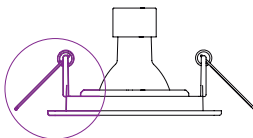

EMBUTIDOS

GARANTIA

5

ANOS

TERMOPLÁSTICO

PROSHIELD
UV®

SISTEMA
CLICK

FOCO
ORBITAL

INSTALAÇÃO
ATRAVÉS DE
MOLAS

SOQUETE
INCLUSO

Substitua a lâmpada sem remover o embutido*.

* Exceto modelo MR11 quadrado recuado

Fácil instalação
Através de molas (inclusas).

Lâmpadas vendidas separadamente (não inclusas)