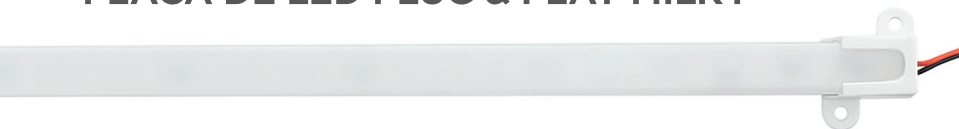

PLACA DE LED PLUG & PLAY MILKY

	TENSÃO	10W - 50cm		20W - 1m		40W - 2m	
		127V	220V	127V	220V	127V	220V
1400K ÂMBAR	REFERÊNCIA	SE-380.2416	SE-380.2423	SE-380.2432	SE-380.2441	-	-
	FLUXO LUM.	450 lm		900 lm		-	-
3000K LUZ QUENTE	REFERÊNCIA	SE-380.2410	SE-380.2417	SE-380.2424	SE-380.2433	SE-380.2442	SE-380.2447
	FLUXO LUM.	660 lm		1320 lm		2640 lm	
4000K LUZ NEUTRA	REFERÊNCIA	SE-380.2411	SE-380.2418	SE-380.2425	SE-380.2434	SE-380.2443	SE-380.2448
	FLUXO LUM.	660 lm		1320 lm		2640 lm	
6500K LUZ FRIA	REFERÊNCIA	SE-380.2412	SE-380.2419	SE-380.2426	SE-380.2435	SE-380.2444	SE-380.2449
	FLUXO LUM.	660 lm		1320 lm		2640 lm	
LUZ VIOLETA	REFERÊNCIA	SE-380.2415	SE-380.2422	SE-380.2429	SE-380.2438	-	-
	FLUXO LUM.	-		-		-	
	ÂNGULO	120°					

30 LEDS para 50cm | 60 LEDS para 1m | 120 LEDS para 2m

127V | 220V

PLACA DE LED SWATCH SWITCH

		14W-28W | 1 metro
1400K | 3000K 1400K + 3000K	REFERÊNCIA	SE-195.2853
	FLUXO LUMINOSO	1150 lm / 640 lm / 1500 lm
2700K | 4000K 2700K + 4000K	REFERÊNCIA	SE-195.2854
	FLUXO LUMINOSO	1150 lm / 1300 lm / 2100 lm
2700K | 6500K 2700K + 6500K	REFERÊNCIA	SE-195.2855
	FLUXO LUMINOSO	1150 lm / 1300 lm / 2100 lm
2700K / VIOLETA	REFERÊNCIA	SE-195.2852
	FLUXO LUMINOSO	1150 lm / 520 lm
	POTÊNCIA	14-28W
	TENSÃO	Entrada: 100-240V / Saída LED: 12VDC

No modelo **SE-195.2852**, é possível apenas alternar entre as temperaturas indicadas, resultando em uma potência de **14W**. Nos modelos **SE-195.2853**, **SE-195.2854** e **SE-195.2855**, além de alternar entre as temperaturas indicadas (14W), é possível ligar as duas temperaturas de cor simultaneamente (28W).

60 LEDS por metro

12V

23