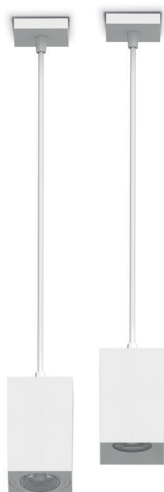

PLAFON TOWER PENDENTE QUADRADO

GARANTIA
5
ANOS

TERMOPLÁSTICO
PROSHIELD
UV®

Cabo elétrico PP flexível
de 1,5m ajustável.

		BRANCO	PRETO	CINZA	MARROM
FACE PLANA	REFERÊNCIA	SE-385.2969	SE-385.2971	SE-385.2973	SE-385.2975
	REFERÊNCIA	SE-385.2970	SE-385.2972	SE-385.2974	SE-385.2976
FACE RECUADA	REFERÊNCIA	SE-385.2970	SE-385.2972	SE-385.2974	SE-385.2976
TAMANHO		72 x 72 x 112 mm			
SOQUETE		GU10			

Compatível apenas com modelo MR16. Não acompanha lâmpada.