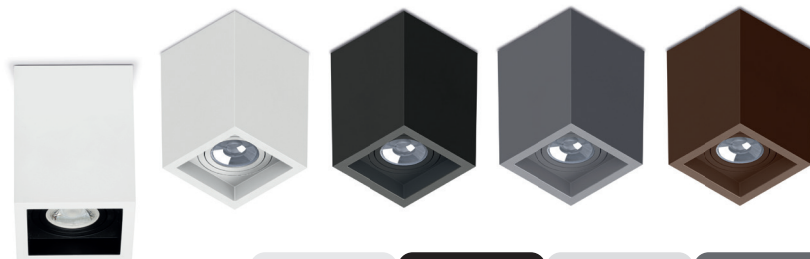

PLAFON BOXIT

SIMPLES

GARANTIA
5
ANOS

TERMOPLÁSTICO
PROSHIELD
UV®

		BRANCO	PRETO	BRANCO/ PRETO	CINZA	MARROM
MR16	REFERÊNCIA	SE-385.2547	SE-385.2549	SE-385.2557	SE-385.2553	SE-385.2555
	TAMANHO	96 x 96 x 130 mm - SOQUETE GU10				
PAR20	REFERÊNCIA	SE-385.2559	SE-385.2561	SE-385.2569	SE-385.2565	SE-385.2567
	TAMANHO	127 x 127 x 130 mm - SOQUETE E27				
AR70	REFERÊNCIA	SE-385.2571	SE-385.2573	SE-385.2581	SE-385.2577	SE-385.2579
	TAMANHO	127 x 127 x 130 mm - SOQUETE GU10				
PAR30	REFERÊNCIA	SE-385.2583	SE-385.2585	SE-385.2593	SE-385.2589	SE-385.2591
	TAMANHO	165 x 165 x 130 mm - SOQUETE E27				
AR111	REFERÊNCIA	SE-385.2595	SE-385.2597	SE-385.2605	SE-385.2601	SE-385.2603
	TAMANHO	165 x 165 x 130 mm - SOQUETE GU10				

Não acompanha lâmpada.