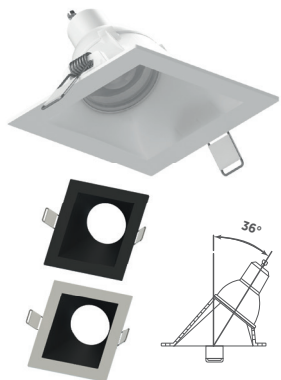

EMBUTIDO ANGULAR 36°

Foco Angular: Aumentando o alcance da luz através de iluminação direta.

MR16	BRANCO	PRETO	BRANCO/ PRETO
REFERÊNCIA	SE-330.1581	SE-330.1582	SE-330.1583
NICHO	90 x 90 x 85 mm		
TAMANHO	107 x 100 x 47 mm		
SOQUETE	GU10		

Consulte o Diagrama de Efeitos na página 84.

Não acompanha lâmpada.