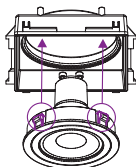

**TROCA DA
LÂMPADA PELO
SISTEMA CLICK**